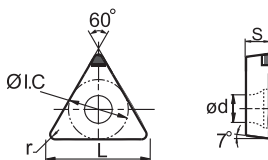

**TC** □ □

Type	Dimensions(mm)					Grade		
	L	Ø1.C	S	ød	r	KCB01	KCB02	KCD01
TCGW090204	9.6	5.56	2.38	2.5	0.4	★	★	★
TCGW090208	9.6	5.56	2.38	2.5	0.8	★	★	★
TCGW110202	11	6.35	2.38	2.8	0.2	★	★	★
TCGW110204	11	6.35	2.38	2.8	0.4	★	★	★
TCGW110208	11	6.35	2.38	2.8	0.8	★	★	★
TCGW110304	11	6.35	3.18	2.8	0.4	★	★	★
TCGW16T304	16.5	9.525	3.97	4.4	0.4	★	★	★
TCGW16T308	16.5	9.525	3.97	4.4	0.8	★	★	★
TCGW16T312	16.5	9.525	3.97	4.4	1.2	★	★	★